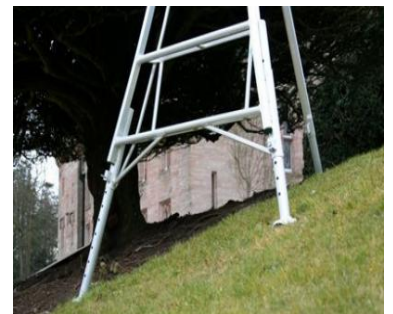

exteriortools

extraordinary garden tools & things

jade

bv

TRIPOD High Standing

Driepuntladder
met
drie verstelbare steunpoten

Voor professioneel tuinwerk :

- ✘ scheren van hagen en heggen
- ✘ fruitpluk en snoei van fruitbomen
- ✘ snoeien en leiden van klimplanten
- ✘ vormsnoei van topiary, vormplanten
- ✘ ook op moeilijk bereikbare plaatsen

Met zijn ranke vormgeving en de opstelling met 3 steunpunten bruikbaar op alle terrein

Steunpunten zijn individueel regelbaar in de hoogte voor gebruik op oneffen ondergrond

Voor gebruik in de tuin en bij de woning :

- > klauwvormige steunen voor volle grond
- > antislip rubbervoeten voor harde bodem

Aluminiumstructuur ▶ ultralicht gewicht

Maximale belasting 150 kg

Type Tripod	Lengte Tripod	Maximaal bereikbare werkhoogte	Maximale Stahoogte	3 regelbare steunpunten	Afmetingen L (lengte) x B (breedte)	Bodemafdruk △ ↑ Diepte Basis	icht *High* Standing
feet	meter	schouderhoog	meter		meter	meter	kg
12'	3.60 m	4.20 m	2.70 m	1 vooraan 2 achteraan	3.60 m x 1.47 m	Basis : 1.47 m Diepte : 2.20 m	*14*
10'	3.00 m	3.60 m	2.10 m	1 vooraan 2 achteraan	3.00 m x 1.47 m	Basis : 1.47 m Diepte : 1.90 m	*12*
8'	2.40 m	3.00 m	1.50 m	1 vooraan 2 achteraan	2.40 m x 1.27 m	Basis : 1.27 m Diepte : 1.55 m	*10*